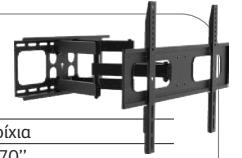

BTV1150
Βάση τηλεόρασης

Τύπος	Επιτοίχια
Διάσταση οθόνης	37"-70"
Κάθετη Κλίση	-15°-+15°
Περιστροφή	± 60°
Οριζόντια Κλίση	-60°-+60°
VESA:100x100/200x200/400x400/600x400	
Μέγιστο Βάρος Αντοχής	50Kg