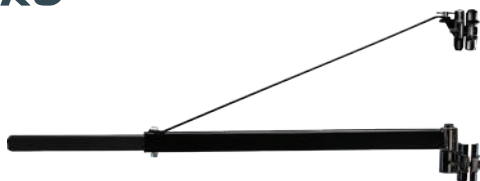

BPP2500

Βραχίονας παλάγκου τηλεσκοπικός
Μέγιστο φορτίο: 75cm/600Kg-110cm/250Kg

007838
49€