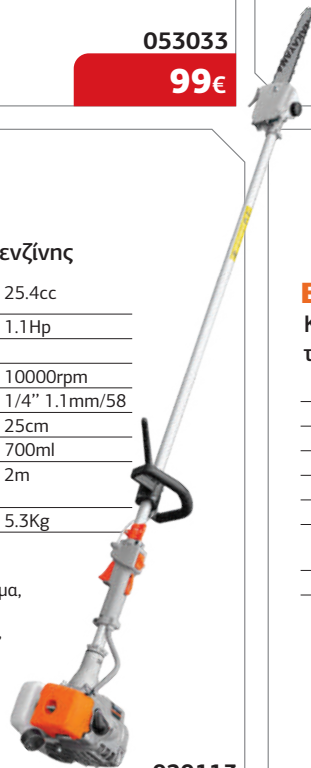

ΠΕΡΙΛΑΜΒΑΝΕΙ: Διπλή εξάρτυση, Μεταλλικό δίσκο 3Τ, κεφαλή μεσινέζας, εργαλεία συντήρησης, δοχείο καυσίμου

054115

219€

**PS2600**

Κονταροπρίονο βενζίνης

Κυβισμός Κινητήρα	25.4cc
Ισχύς max	1.1Hp
Λάμα με γρανάζι	
Στροφές	10000rpm
Αλυσίδα/οδηγοί	1/4" 1.1mm/58
Μήκος λάμας	25cm
Δοχείο καυσίμου	700ml
Μήκος κονταροπρίονου	2m
Βάρος	5.3Kg