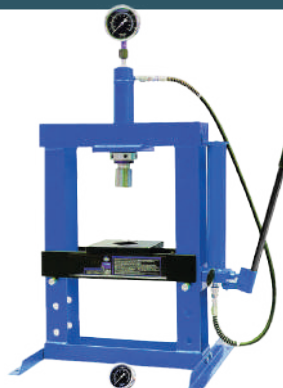

BWR5231
Υδραυλική πρέσα
πάγκου με αντλία χειρός

Ικανότητα	10Ton
Διαδρομή εμβόλου	175mm
Εύρος εργασίας	0-340mm
Διαστάσεις	680x450x1070mm