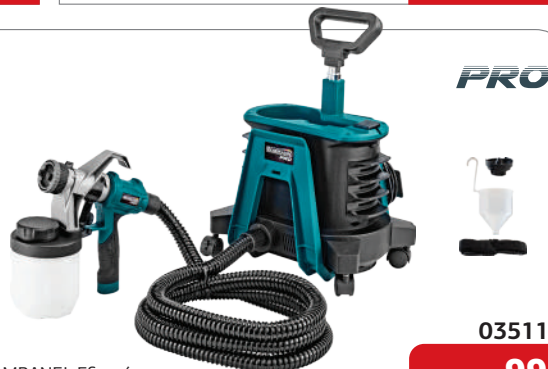

ΠΕΡΙΛΑΜΒΑΝΕΙ: Εξαρτήματα

035114

**99€**

**BAP7000**

Ηλεκτρικό πιστόλι ψεκασμού  
Airless

Ισχύς	1010W
Μέγιστη πίεση ψεκασμού	206 bar
Μέγιστη ροή υλικού	1.5lt/min
Μέγιστη διάσταση μπεκ	0,025ίντσες
Δοχείο βαφής	800ml
Βάρος	6.6Kg