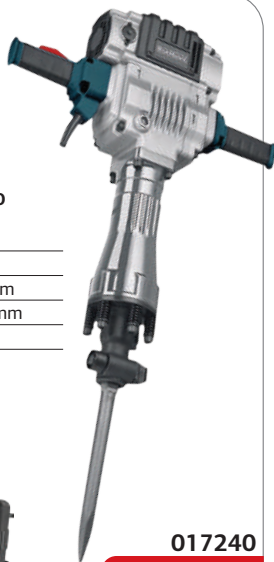

BPH2200

Κατεδαφιστικό πιστολέτο

Ισχύς	2100W
Ενέργεια Κρούσεις	85J
Κρούσεις	1650bpm
Υποδοχή	HEX30mm
Βάρος	22Kg

ΠΕΡΙΛΑΜΒΑΝΕΙ: Εξαρτήματα

017240
499€