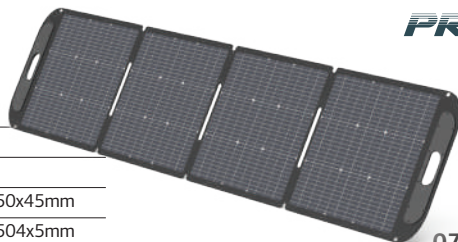

Τάση	19V
Ισχύς	220W
Διαστάσεις διπλωμένο	602x650x45mm
Διαστάσεις ανοικτό	602x2504x5mm
Βάρος	8.7Kg

**079774**  
**329€**

**Σκαλοκάθισμα  
μεταλλικό  
βαρέως τύπου**

Πτυσσόμενο  
Αντιολισθητικά πόδια & σκαλιά