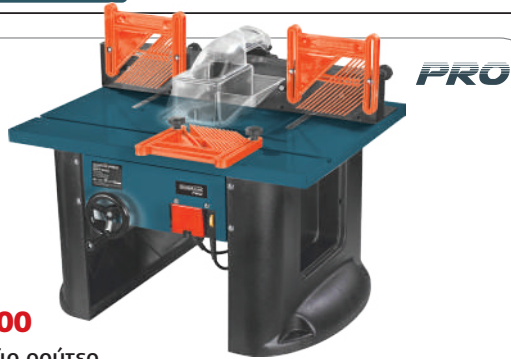

BRT1500

Επιτραπέζιο ρούτερ

Ισχύς	1500W
Ταχύτητα	8000-30000rpm
Τσοκ	6mm, 1/2"
Τραπέζι εργασίας	600x460mm
Ύψος εργασίας	0-40mm
Διαστάσεις	600x460x520mm
Βάρος	18Kg

071730

259€