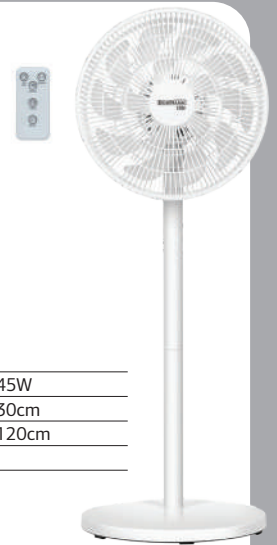

BFN4015

Ανεμιστήρας
ορθοστάτης

Ισχύς	45W
Διάμετρος	30cm
Μέγιστο Ύψος	120cm
Με Χειριστήριο	

071037

45€