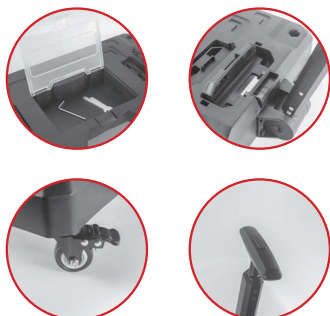

# MEGA STACK SYSTEM

**BORMANN** PRO

**BHT9510**

Βαλίτσα Mega Stack System

Διαστάσεις 451x345x156mm

086536

**25€**

**BHT9520**