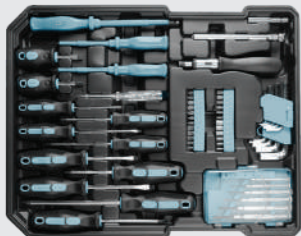

CHROME
VANADIUM

BHT5050
Σετ εργαλείων

Τεμάχια	428
Τρόλει αλουμινίου	
30 καρυδάκια 1/2"+1/4"	
6 πένσες	
Μανέλες 1/2"+1/4"+2	
πολύσπαστα + 3 Προεκτάσεις	
9 Γερμανοπολύγωνα κλειδιά	
Κλειδιά Allen,	
300 προκες, βιδες, μύτες	
16 κατσαβίδια + 6 ακριβείας	
1 μέτρο, 1 ψαλίδι, 1 φαλτσέτα,	
1 αλφάδι	

053705

135€

CHROME
VANADIUM

PRO

BHT5210
Σετ εργαλείων

Σετ 132 εργαλεία
Τρόλει αλουμινίου
26 καρυδάκια 1/2"+1/4"
6 πένσες
Μανέλες 1/2"+1/4"
+2 πολύσπαστα+3 Προεκτάσεις
8 Γερμανοπολύγωνα κλειδιά
Κλειδιά Allen
32 μύτες +5 καλέμια
9 κατσαβίδια
1 μέτρο, 1 ψαλίδι, 1 φαλτσέτα, 1
αλφάδι, 1 φακός, 1 σιδηροπρίονο
1 σφυρί

035800

219€

CHROME
VANADIUM

BHT5170
Εργαλειοθήκη

Τεμάχια	92 cr-v
Βαλίτσα αλουμινίου	
15 Καρυδάκια & κασάνια	
(15 καρυδάκια, κασάνια,	
αντάπτορας)	
5 κατσαβίδια	
32 μύτες & αντάπτορας	
8 γερμανοπολύγωνα	
9 κλειδιά Allen	
1 γαλλικό κλειδί	
3 πένσες	
1 φαλτσέτα + 10 λάμες	
1 σφυρί	
1 πριόνι	
1 τσιμπίδα	
1 μέτρο	

PRO

078449

139€