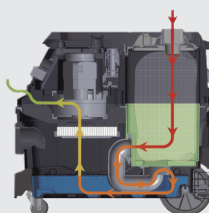

Διαθέτει
5 μπεκ

BPW5300

Πλυστικό βενζινοκίνητο

Ισχύς	6.5hp
Κυβισμός	208cc
Πίεση max.	250Bar
Παροχή max.	558Lt/h
Μήκος Σωλήνα	5m
Αντλία αλουμινίου, Κεφαλή ορειχάλκινη	
Βάρος	33Kg

ΠΕΡΙΛΑΜΒΑΝΕΙ: Μεταλλικό αυλό
ψεκασμού με 5 ακροφύσια γρήγορης
ρύθμισης, ενσωματωμένο δοχείο
σαπουνιού

031826

449€

BVC3410

Σκούπα υγρών - στερεών με πρίζα

Ισχύς	1400W
Αναρρόφηση	18kPa
Χωρητικότητα Κάδου	30L
Διάμετρος Σωλήνα	32mm
Μήκος Καλωδίου	4.5m
Επίπεδο Θορύβου	80dB
Φίλτρο HEPA	
Υλικό κάδου	Inox
Κατάλληλη για χρήση με ηλεκτρικά εργαλεία	
Βάρος	7.5Kg

ΠΕΡΙΛΑΜΒΑΝΕΙ: Πέλαμα υγρών/στερεών,
στόμιο για γωνίες, σακούλα σκόνης

036272

109€

BVC5500

Σκούπα υγρών - στερεών με πρίζα

Ισχύς	1600W
Αναρρόφηση	18kPa
Μήκος Καλωδίου	4.5m
Χωρητικότητα Κάδου	50L
Διάμετρος Σωλήνα	32mm
Επίπεδο Θορύβου	78dB
Φίλτρο HEPA	
Υλικό κάδου	Inox
Κατάλληλη για χρήση με ηλεκτρικά εργαλεία	
Βάρος	11.5Kg

ΠΕΡΙΛΑΜΒΑΝΕΙ: Πέλαμα υγρών/στερεών,
στόμιο για γωνίες, σακούλα σκόνης

038160

185€

BVC2610

Σκούπα υγρών - στερεών

Ισχύς	1200W
Αναρρόφηση	16kPa
Χωρητικότητα Κάδου	20L
Υλικό Κάδου	Inox
Διάμετρος Σωλήνα	32mm
Μήκος Καλωδίου	4m
Επίπεδο Θορύβου	80dB
Φίλτρο HEPA	
Βάρος	5Kg

ΠΕΡΙΛΑΜΒΑΝΕΙ: Πέλαμα υγρών/στερεών,
στόμιο για γωνίες, σακούλα σκόνης, HEPA φίλτρο

049814

75€

BVC7510

Σκούπα Υγρών-Στερεών

Ισχύς	3000W
Αναρρόφηση	20kPa
Χωρητικότητα Κάδου	80L
Υλικό Κάδου	Inox
Διάμετρος Σωλήνα	40mm
Μήκος Καλωδίου	5m
Επίπεδο Θορύβου	82dB
Φίλτρο HEPA	
Βάρος	22Kg

ΠΕΡΙΛΑΜΒΑΝΕΙ: Πέλαμα υγρών/στερεών,
υφασμάτινη σακούλα, στόμιο για γωνίες,
στρογγυλή βούρτσα

049821

279€

Κατάλληλη για τριβεία
τοίχου και φανοποιεία

**Λειτουργία φυσήματος
Τριπλο φίλτράρισμα**

PRO

BVC6000

Σκούπα πολλαπλών εργασιών με πρίζα