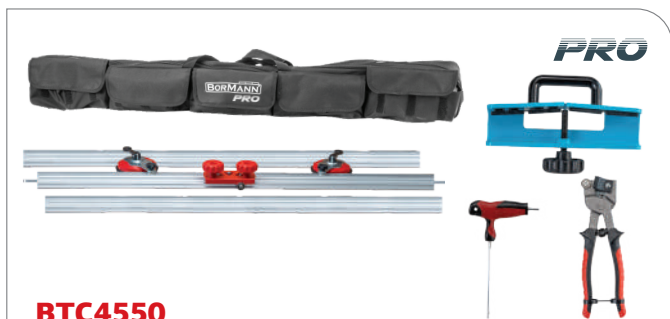

**BTC5010**

Κόφτης Πλακιδίων  
Ηλεκτρικός

Ισχύς	1400W
Στροφές	1380rpm
Διάμετρος δίσκου	110x20mm
Βάθος Κοπής	32mm
Με δυνατότητα υγράς κοπής	
Βάρος	2.6Kg

034872

**79€**

ΠΕΡΙΛΑΜΒΑΝΕΙ: Εξαρτήματα

**BTC4550**

Κόφτης πλακιδίων με ράγες  
αλουμινίου και εξαρτήματα