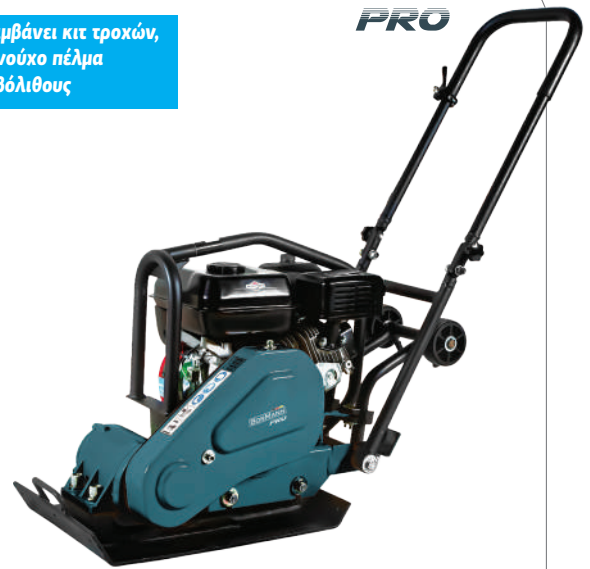

BTC5100

Συμπιεστής εδάφους
κατακόρυφος βενζινοκίνητος

Ιπποδύναμη	6,5hp
Κυβισμός	196cc
Βάθος συμπίεσης max	300mm
Δύναμη δόνησης	10kN
Διαδρομή εμβόλου δόνησης	6,5cm
Διαστάσεις πέλματος	34,0x29,0cm
Βάρος	76Kg

065357

1090€

Περιλαμβάνει κιτ τροχών,
σιλικονούχο πέλαμα
για κυβόλιθους

BTC5105

Συμπιεστής εδάφους
κατακόρυφος βενζινοκίνητος

Ιπποδύναμη	6,5hp
Κυβισμός	196cc
Βάθος Συμπίεσης max	200mm
Δύναμη δόνησης	10,5kN
Διαστάσεις πέλματος	50x36cm
Βάρος	60Kg

065364

599€

Περιλαμβάνει κιτ τροχών,
σιλικονούχο πέλαμα
για κυβόλιθους