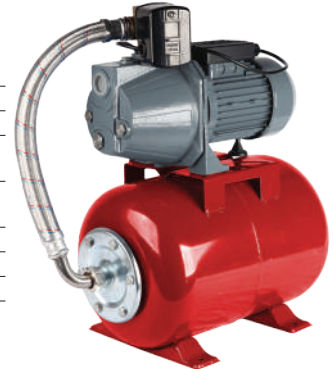

NP2108

Πιεστικό συγκρότημα

Ισχύς	750W
Παροχή max	3000Lt/h
Μανομετρικό max	45m
Στόμιο Εισόδου/ Εξόδου	1"
Χωρητικότητα Δοχείου	24Lt
Μέγιστη Πίεση	5Bar
Μήκος καλωδίου	1.5m
Βάρος	17Kg

036043

179€

PRO

NP2115

Πιεστικό συγκρότημα

Ισχύς	1100W
Παροχή max	4100Lt/h
Μανομετρικό max	45m
Στόμιο Εισόδου/ Εξόδου	1"
Χωρητικότητα Δοχείου	24Lt
Μέγιστη Πίεση	5Bar
Μήκος καλωδίου	1.5m
Βάρος	16.5Kg